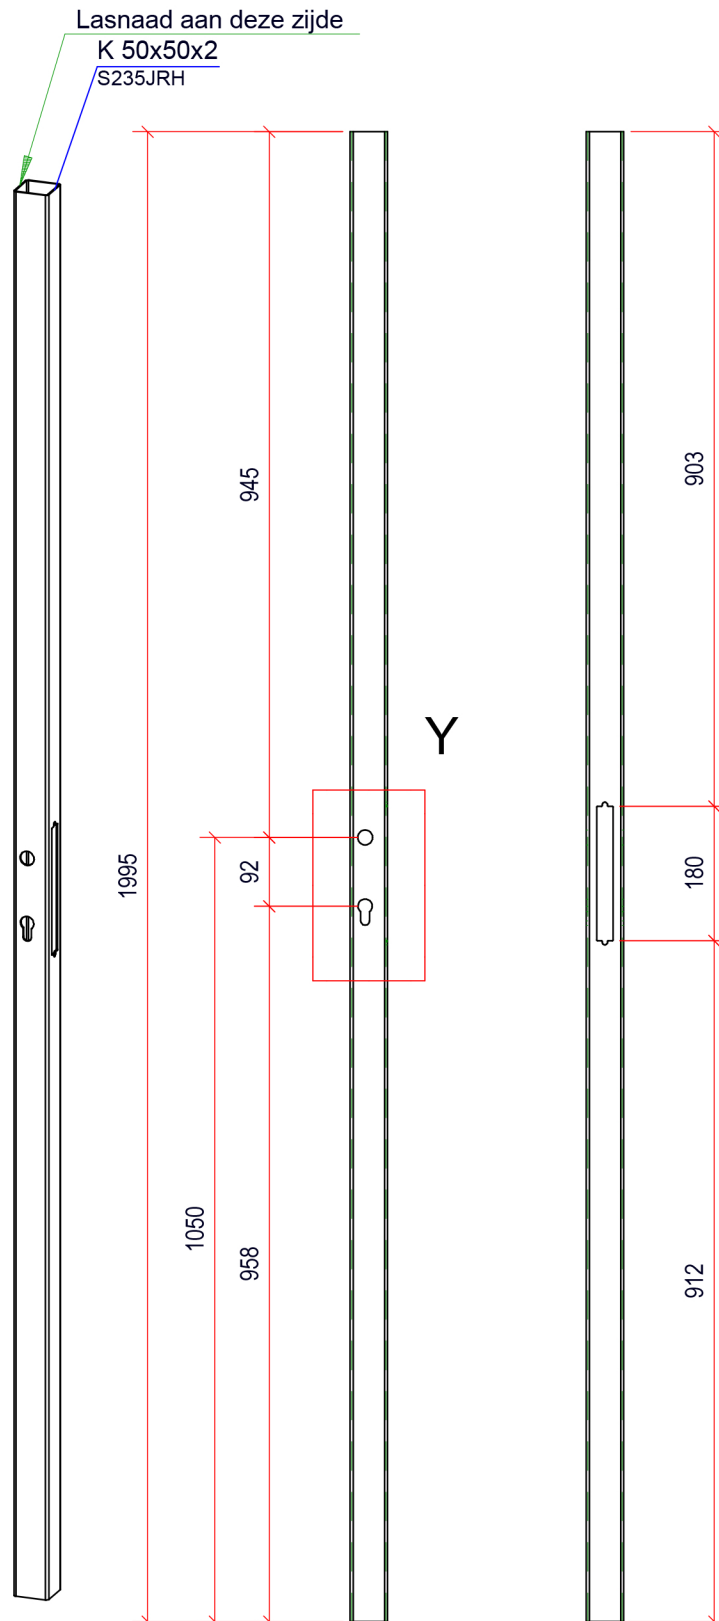

SKP-FIFTY

GERAN®